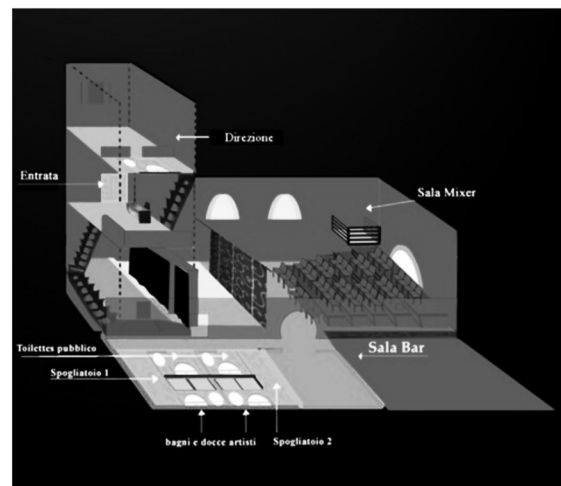

DOTAZIONE TECNICA

- Mixer audio
- Consolle luci 24 canali
- 22 fari
- 2 casse acustiche
- 1 cassa spia

Teatro Antigone
via Amerigo Vespucci, 42
www.teatroantigone.it